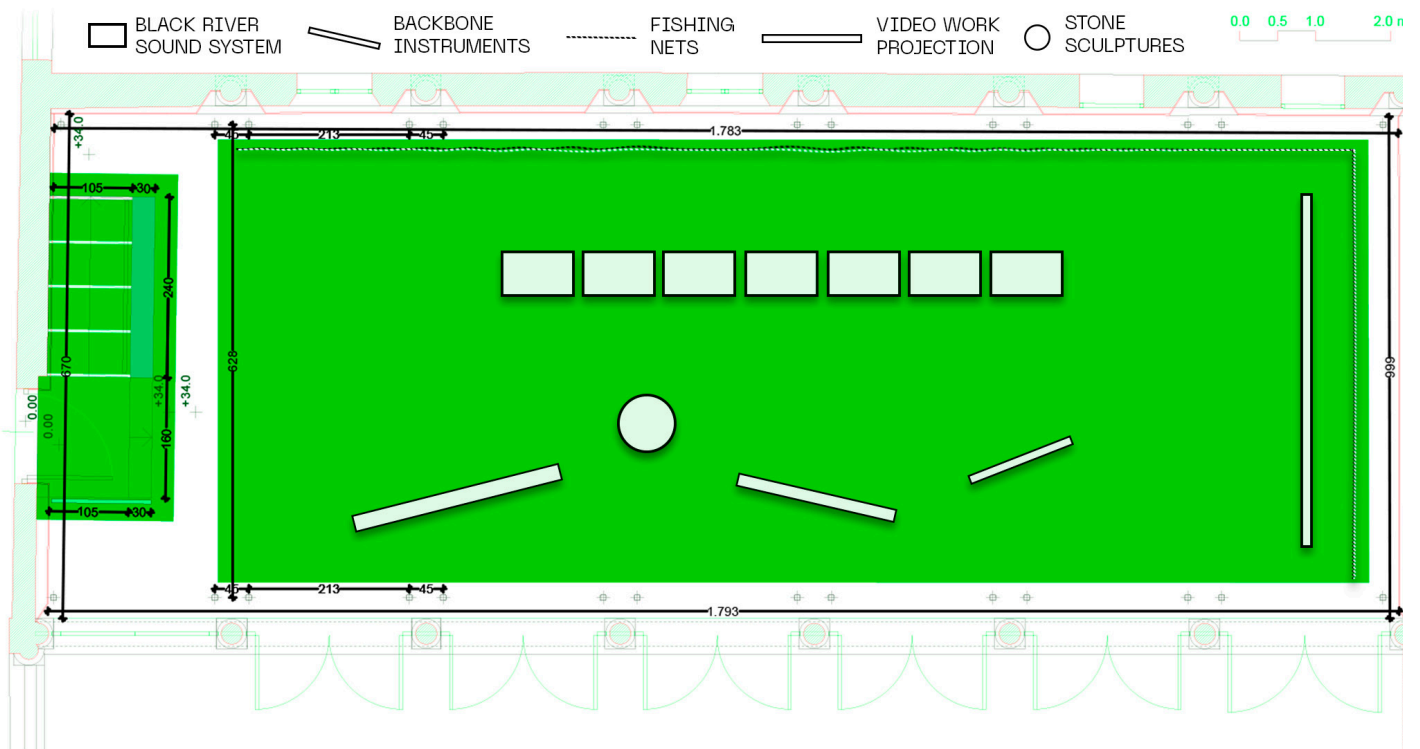

Stefka Tsaneva & Kalas Liebfried

**DREAMING
AGAINST THE
DRIFT**

МЕЧТАНИЕ

СРЕЩУ

ТЕЧЕНИЕТО

Стефка Цанева & Калас Либфрид

Floor plan, outdoor and indoor
Общ план на пространството
(двор и вътрешно пространство)

Floor plan, indoor
План на вътрешно пространство

Print and engraving on artificial leather / fishing nets / 3D-printed ceramic and glass sculptures
Печат и гравюра на изкуствена кожа / рибарски мрежи / 3Д печат от керамика, прозрачно стъкло